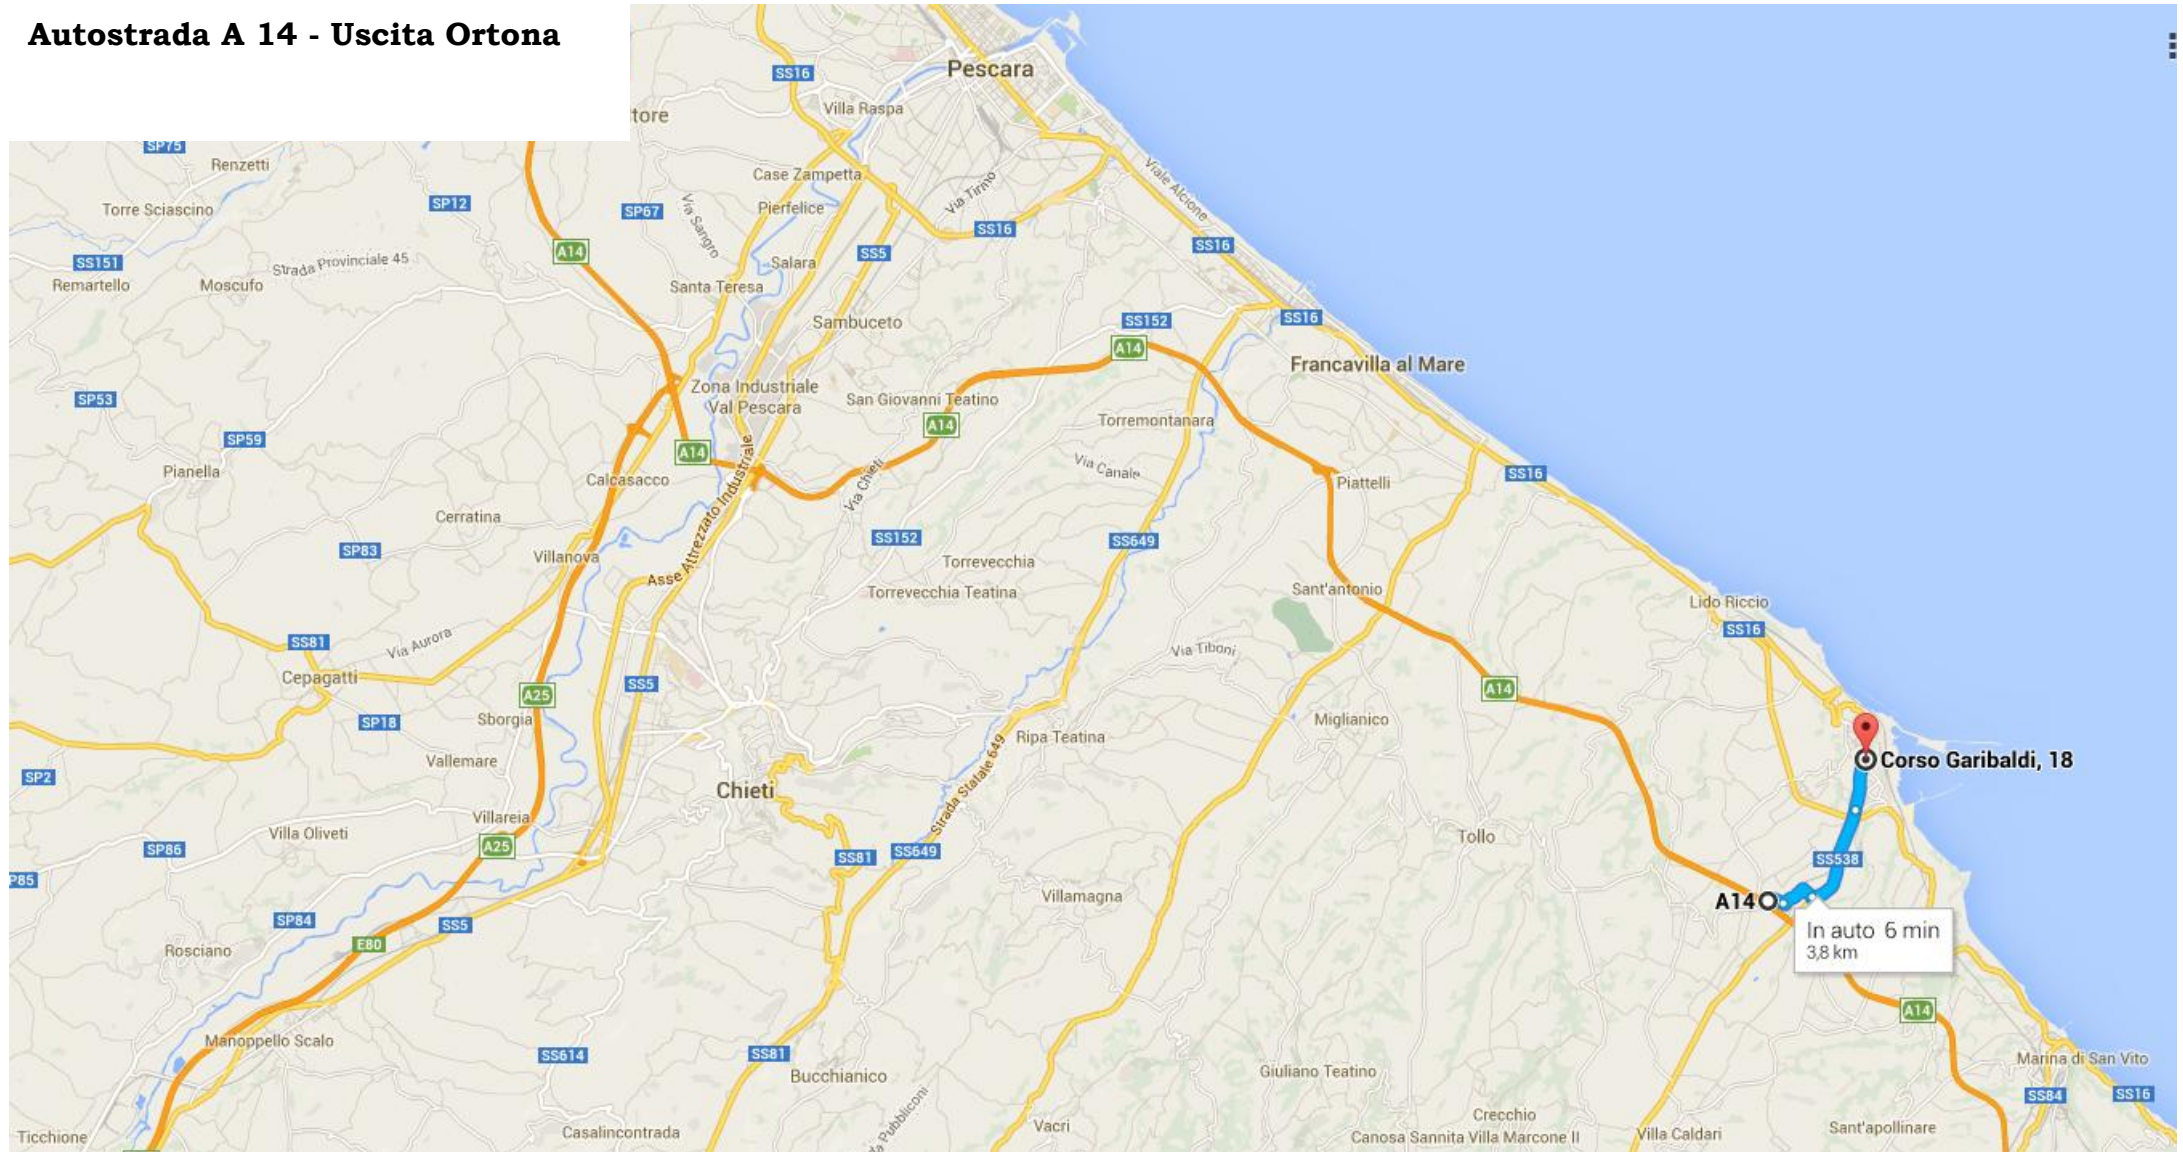

Autostrada A 14 - Uscita Ortona

Auditorium Polo Eden
Corso Garibaldi
Ortona (CH)