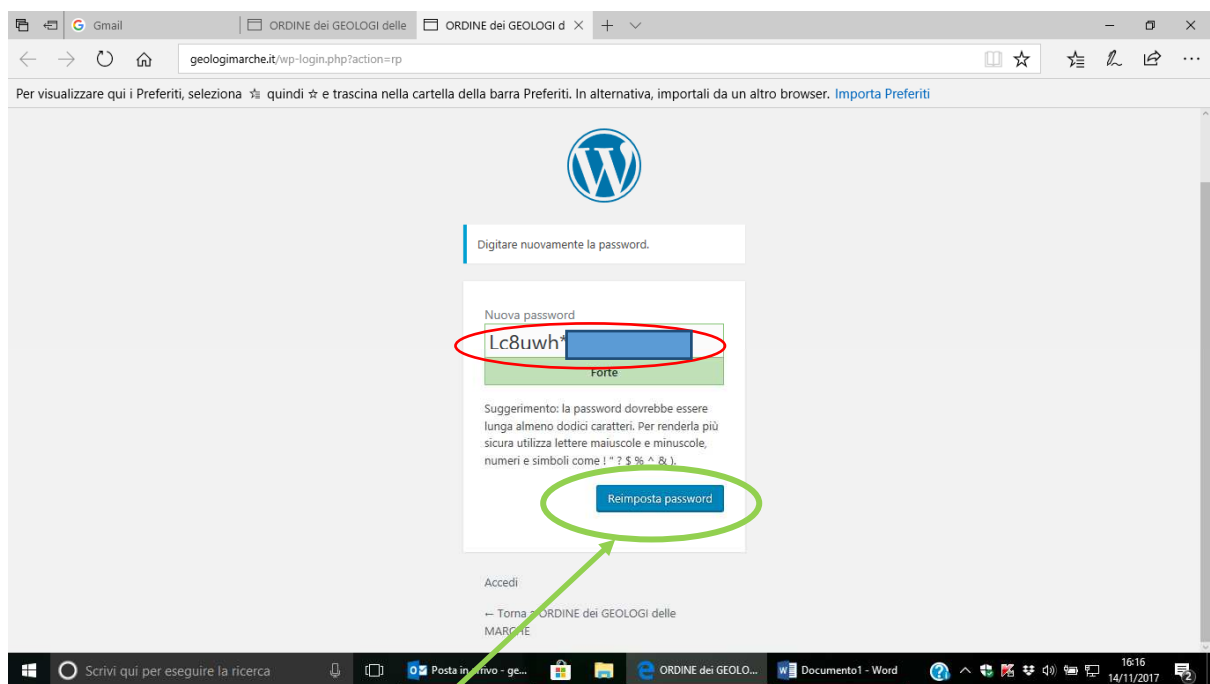

Copiare la password e cliccare su **“REIMPOSTA PASSWORD”**