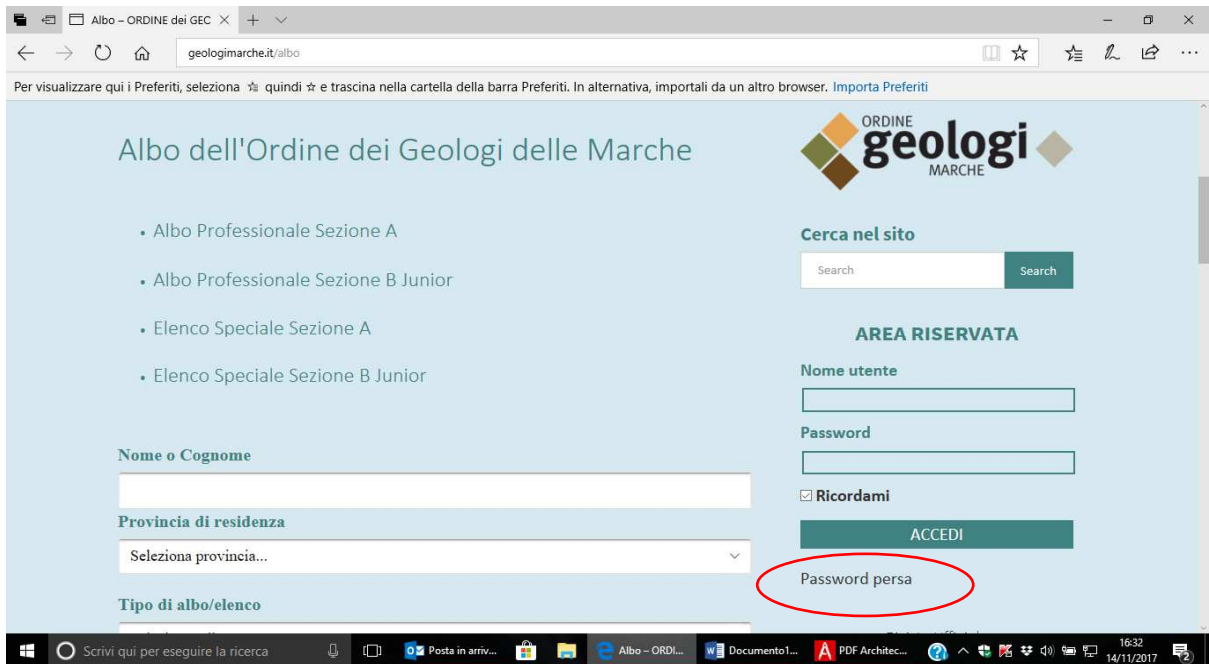

COMUNICAZIONE DELL'ORDINE DEI GEOLOGI DELLE MARCHE DEL 12 DICEMBRE 2017

Caro Collega,

Ti informo che sul sito istituzionale dell'Ordine dei Geologi delle Marche è stata attivata l'AREA RISERVATA (link: <http://www.geologimarche.it>) .

Per usufruire di tale servizio occorre:

- 1 **verificare il tuo indirizzo mail dove verrà inviata la password**
- 2 **definire le tue credenziali di accesso**

- 1 **verificare al link <http://www.geologimarche.it/albo/> il tuo indirizzo mail dove verrà inviata la password**
clickare su CERCA

Una volta verificato l'indirizzo

2 definire le tue credenziali di accesso nell'area AREA RISERVATA:

Nome utente	utilizzare il tuo cognome e nome senza spazi es. ROSSILUCA (può essere scritto anche Nome Utente in minuscolo)
Cliccare su	“PASSWORD PERSA”