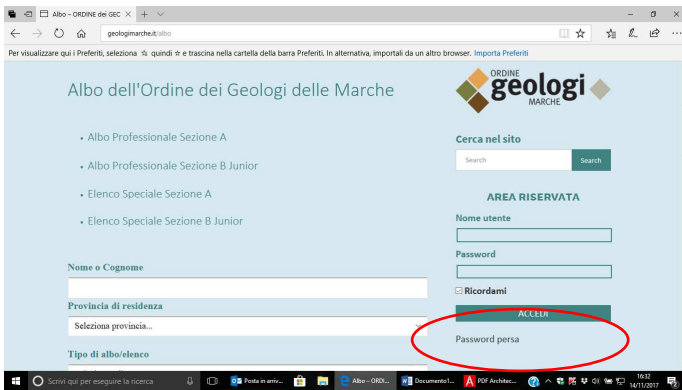

2 - DEFINIZIONE DELLE CREDENZIALI DI ACCESSO PER L'AREA RISERVATA:

Inserendo la tua mail o il tuo nome utente / username ("COGNOMENOME" senza spazio - es. ROSSILUCA indifferentemente maiuscolo o minuscolo) e cliccando su **PASSWORD PERSA** si aprirà la seguente schermata: