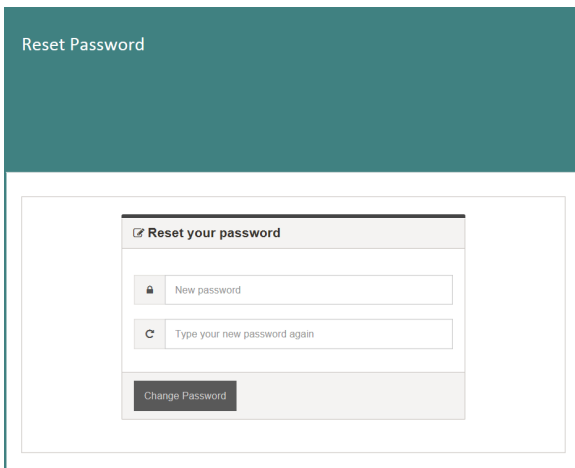

### 1 - VERIFICA DELL'INDIRIZZO MAIL

Puoi verificare l' indirizzo mail a cui verrà inviata la password al link <http://www.geologimarche.it/albo/> inserendo il tuo nome e cognome e cliccando su cerca.

## 2 - DEFINIZIONE DELLE CREDENZIALI DI ACCESSO PER L'AREA RISERVATA:

Inserendo la tua mail o il tuo nome utente / username ("COGNOMENOME" senza spazio - es. ROSSILUCA indifferentemente maiuscolo o minuscolo) e cliccando su **PASSWORD PERSA** si aprirà la seguente schermata:

Da qui Inserisci il nome utente (o la mail registrata), procedi con l'autenticazione con codice e clicca su **OTTIENI NUOVA PASSWORD**

Riceverai da Wordpress immediatamente una mail al tuo indirizzo registrato presso questo Ordine (controllare anche nelle spam), in cui è presente il link per impostare la **NUOVA PASSWORD**

Digita la nuova password e **CONFERMA**.

A questo punto è possibile fare il LOGIN sia nella schermata di sinistra che in quella di destra, con la tua mail registrata oppure il tuo Username ed accedere alla propria area riservata.