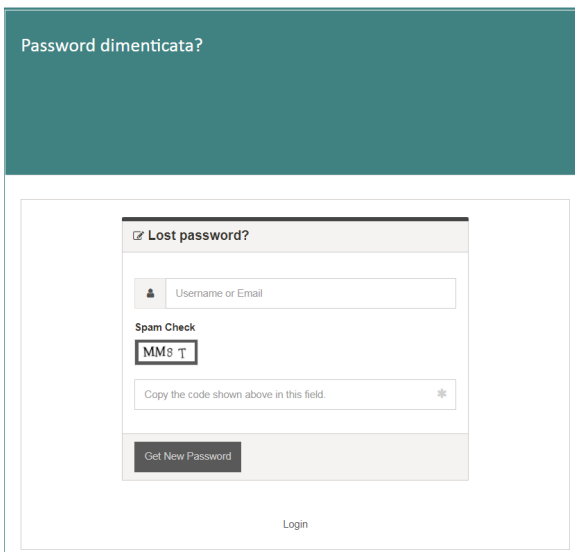

The screenshot shows the website interface. At the top, there is a navigation bar with 'Comunicazioni'. Below it, a news article titled 'SISMA 2016 "LA RICOSTRUZIONE" - RIFLESSIONI ED IDEE PER UNA RIEDIFICAZIONE DI QUALITA'' is displayed. To the right, there is a search bar and a login section titled 'AREA RISERVATA' with fields for 'Nome utente', 'Password', and a 'Ricordami' checkbox. Below the login fields is an 'ACCEDI' button and a 'Password persa' link. At the bottom, there are two buttons: 'PROROGA TERMINI DOMANDE SUSSIDIO EPAP' and 'Seminario - NTC 2018 modello geologico MS3 ordinanza'.

### PER USUFRUIRE DI TALE SERVIZIO OCCORRE:

- 1 **verificare il tuo indirizzo mail (dove verrà inviata la password)**
- 2 **definire le tue credenziali di accesso**

The screenshot shows the search form for the 'Albo dell'Ordine dei Geologi delle Marche'. It includes a list of categories: 'Albo Professionale Sezione A', 'Albo Professionale Sezione B Junior', 'Elenco Speciale Sezione A', and 'Elenco Speciale Sezione B Junior'. Below the list are three input fields: 'Nome o Cognome', 'Provincia di residenza' (with a dropdown menu), and 'Tipo di albo/elenco' (with a dropdown menu). A 'CERCA' button is located at the bottom.

### 1 - VERIFICA DELL'INDIRIZZO MAIL

Puoi verificare l' indirizzo mail a cui verrà inviata la password al link <http://www.geologimarche.it/albo/> inserendo il tuo nome e cognome e cliccando su cerca.

## 2 - DEFINIZIONE DELLE CREDENZIALI DI ACCESSO PER L'AREA RISERVATA:

Inserendo la tua mail o il tuo nome utente / username ("COGNOMENOME" senza spazio - es. ROSSILUCA indifferentemente maiuscolo o minuscolo) e cliccando su **PASSWORD PERSA** si aprirà la seguente schermata: