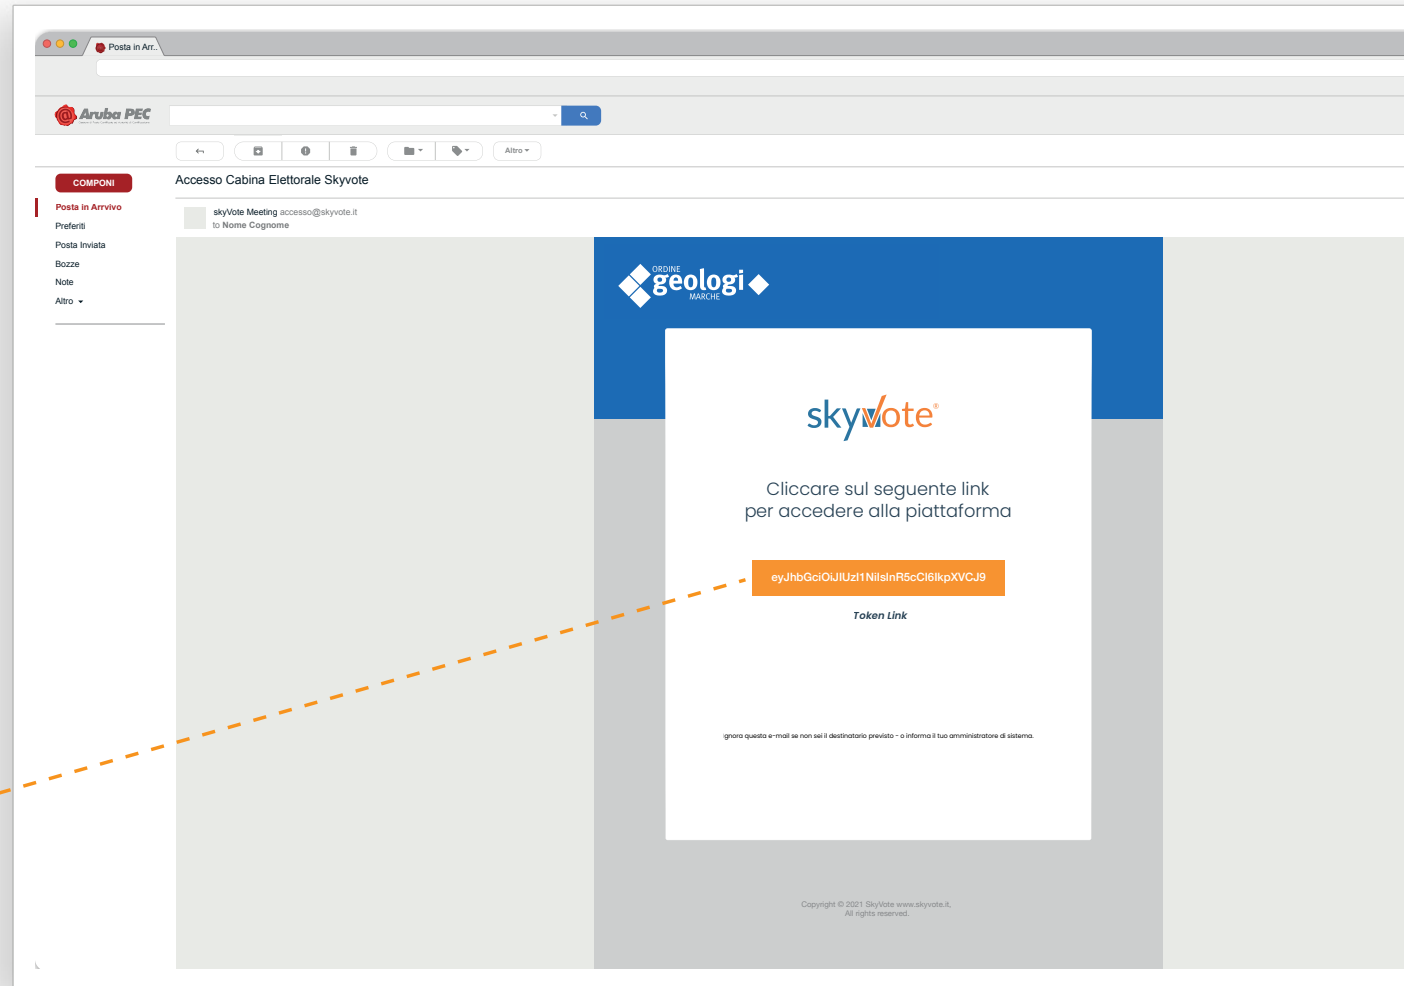

Assunzione di Responsabilità

Cabina Elettorale

7- 16

Procedura di Voto - La Scheda Elettorale - Voto Sezione
Pop-Up Riepilogativo - Scheda Bianca - OTP - Richiesta Codice OTP
Invio del Voto - Ricevuta del Voto

FAQ (Domande Frequenti)

17

Supporto Tecnico

18

ACCESSO CABINA ELETTORALE

L'accesso alla cabina elettorale avverrà tramite un **token link** inviato alla propria casella **PEC** contenente il **PIN** di accesso.

Cliccare sul link ricevuto per accedere alla piattaforma.

eyJhbGciOiJIUzI1NiIsInR5cCI6IkpXVCJ9

ACCESSO PAGINA INIZIALE

All'accesso al sistema premi il tasto
"ACCEDI" per entrare nel seggio virtuale.

ACCEDI