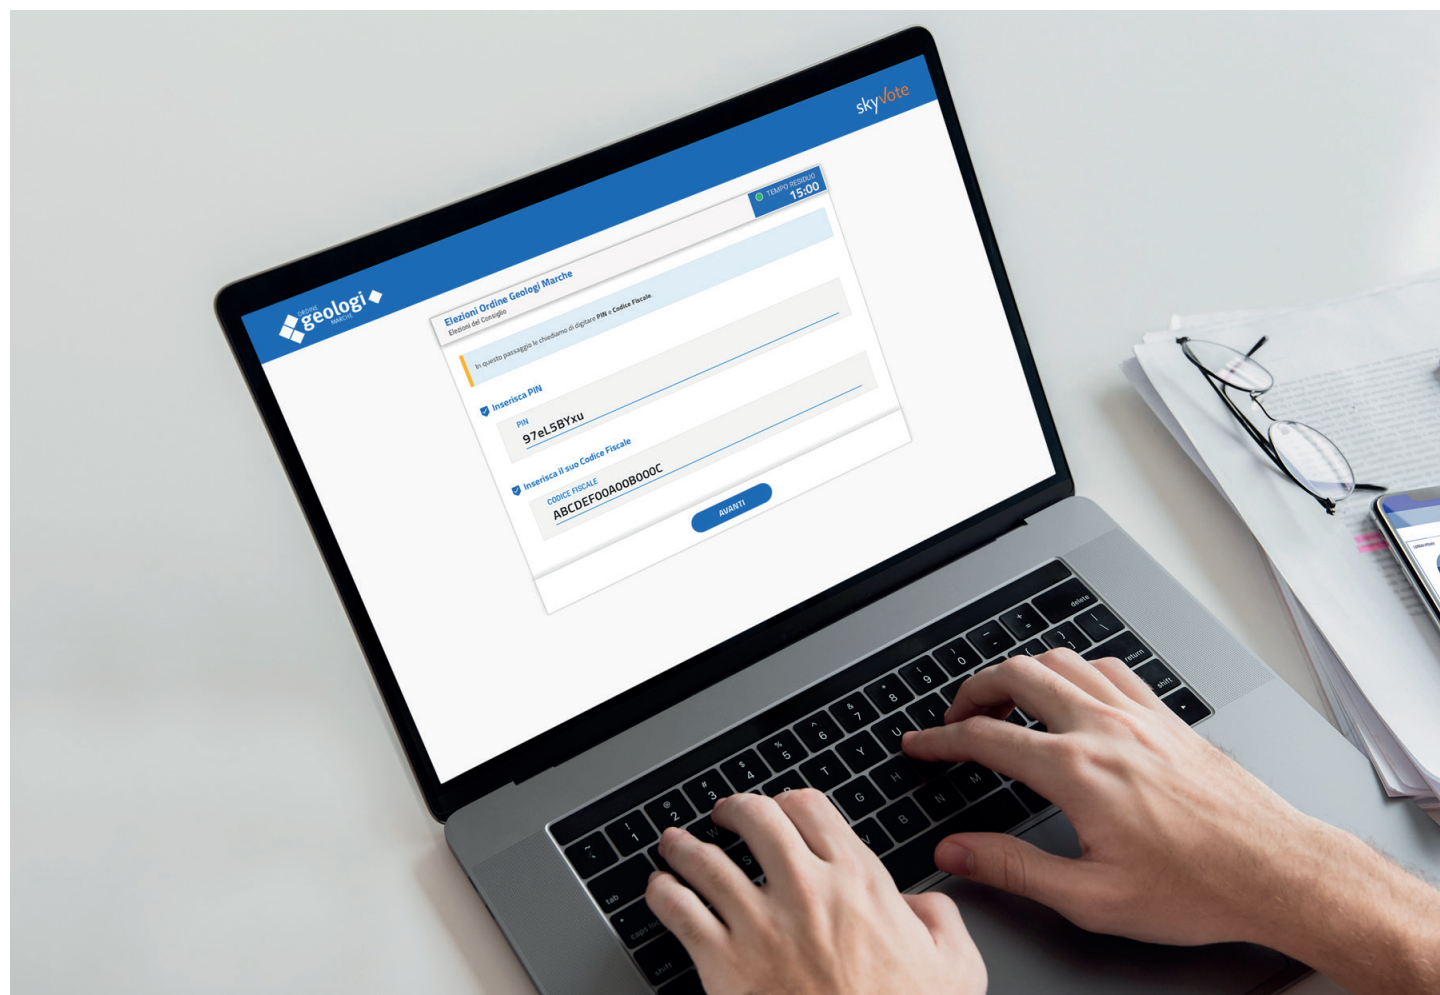

Per eventuali richieste di supporto tecnico inerenti l'accesso e/o l'utilizzo alla piattaforma **skyvote**, inviare una mail al seguente indirizzo:

supporto@skyvote.it

indicando il numero telefonico, per essere ricontattati, e una breve descrizione del problema.